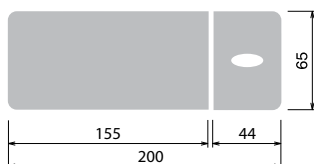

## Technické parametry

rozměr, délka x šířka (cm)	200 x 65
počet polstrovaných segmentů	2
ústní otvor v podhlavníku s krytem	ano
hlavový díl nastavitelný nahoru a dolů plynovou vzpěrou	+55° až -75°
elektricky nastavitelná výška (cm)	53 - 93
ruční ovladač elektromotoru	ano
minimální nosnost lehátka	180 kg